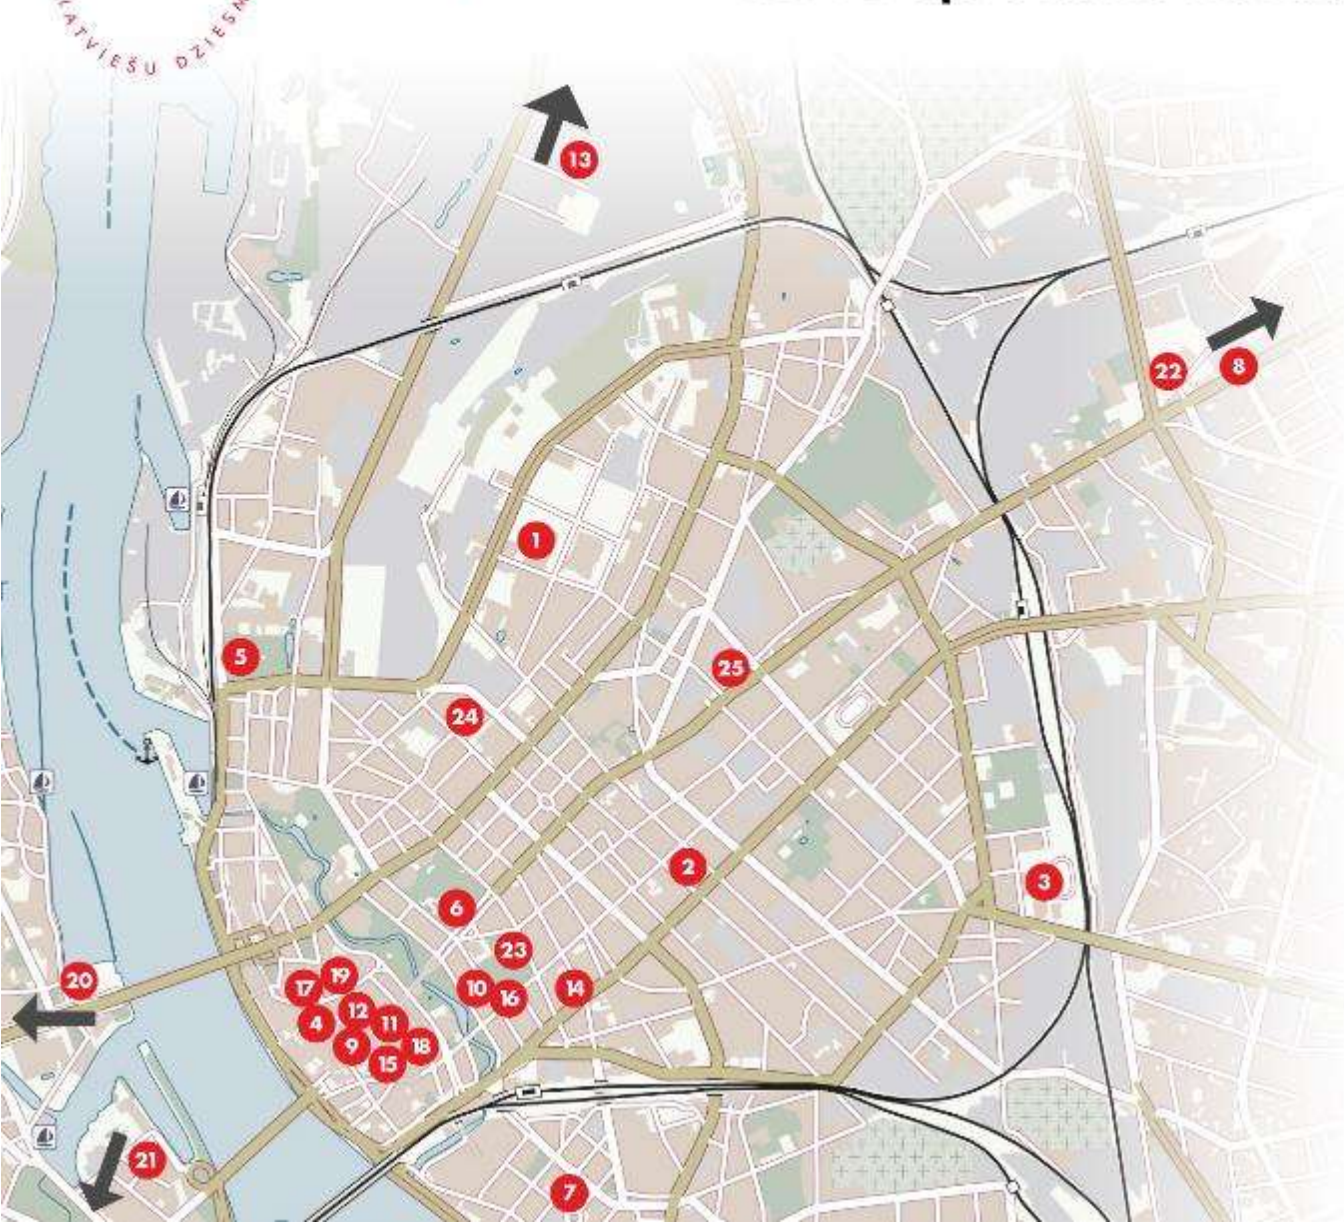

VALSTS

XXVI Vispārējo latviešu Dziesmu un XVI Deju svētku dalībnieku un pasākumu norišu vietu skaits

**65 PASĀKUMI
25 NORISES VIETAS**

**Bezmaksas
pasākumi**

2/3

1/3

**Maksas
pasākumi**

**Svētku infrastruktūra.
Mežaparka Lielā estrāde 2018.gada jūnijā**

**Svētku infrastruktūra.
Daugavas stadions
2018.gada maijā**

XXVI VISPĀRĒJO LATVIEŠU DZIESMU UN XVI DEJU SVĒTKU NORISES VIETAS RĪGĀ

XXVI Vispārējo latviešu Dziesmu un XVI Deju svētku norises vietas Rīgā

- 1 Arēna Rīga
- 2 Dailes teātris
- 3 Daugavas stadions
- 4 Doma baznīca
- 5 Dziesmu svētku parks
- 6 Esplanāde
- 7 Jēzus baznīca
- 8 Latvijas Etnogrāfiskais brīvdabas muzejs
- 9 Lielā Ģilde
- 10 LU Lielā aula
- 11 M.Čehova Rīgas Krievu teātris
- 12 Mazā Ģilde
- 13 Mežparka Lielā estrāde
- 14 Palladium
- 15 Rīgas izstāžu zāle "Rīgas Mākslas telpa"
- 16 Rīgas Latviešu biedrības nams
- 17 Rīgas Sāpju Dievmātes baznīca
- 18 Sv. Jāņa Baznīca
- 19 Sv. Jēkaba katedrāle
- 20 Sv. Mārtiņa baznīca
- 21 Torņkalna baznīca
- 22 VEF Kultūras pils
- 23 Vērmānes dārzs
- 24 Skonto stadions
- 25 Jaunā Svētās Ģertrūdes baznīca