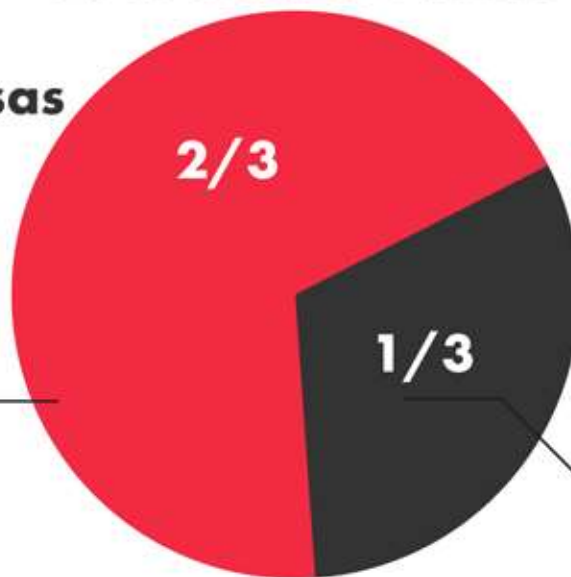

KORI

**DEJU
KOLEKTĪVI**

**PŪTĒJU
ORĶESTRI**

**VOKĀLIE
ANSAMBLĪ**

AMATIERTĒĀTRI

**KOKLĒTĀJU
ANSAMBLĪ**

**TAUTAS MŪZIKAS
ANSAMBLĪ**

**FOLKLORAS
KOPAS**

**TAUTAS
LIETISKĀS MĀKSLAS
KOPAS**

SVĒTKOS PIEDALĪSIES

XXVI VISPĀRĒJIE
LATVIEŠU DZIESMU UN
DEJU SVĒTKI

< 43 252

**DALĪBNIKU
NO VISAS PASAULES**

118

**LATVIJAS
PAŠVALDĪBAS**

21

VALSTS

XXVI Vispārējo latviešu Dziesmu un XVI Deju svētku dalībnieku un pasākumu norišu vietu skaits

**65 PASĀKUMI
25 NORISES VIETAS**

**Bezmaksas
pasākumi**

2/3

1/3

**Maksas
pasākumi**

**Svētku infrastruktūra.
Mežaparka Lielā estrāde 2018.gada jūnijā**

**Svētku infrastruktūra.
Daugavas stadions
2018.gada maijā**

XXVI VISPĀRĒJO LATVIEŠU DZIESMU UN XVI DEJU SVĒTKU NORISES VIETAS RĪGĀ

XXVI Vispārējo latviešu Dziesmu un XVI Deju svētku norises vietas Rīgā